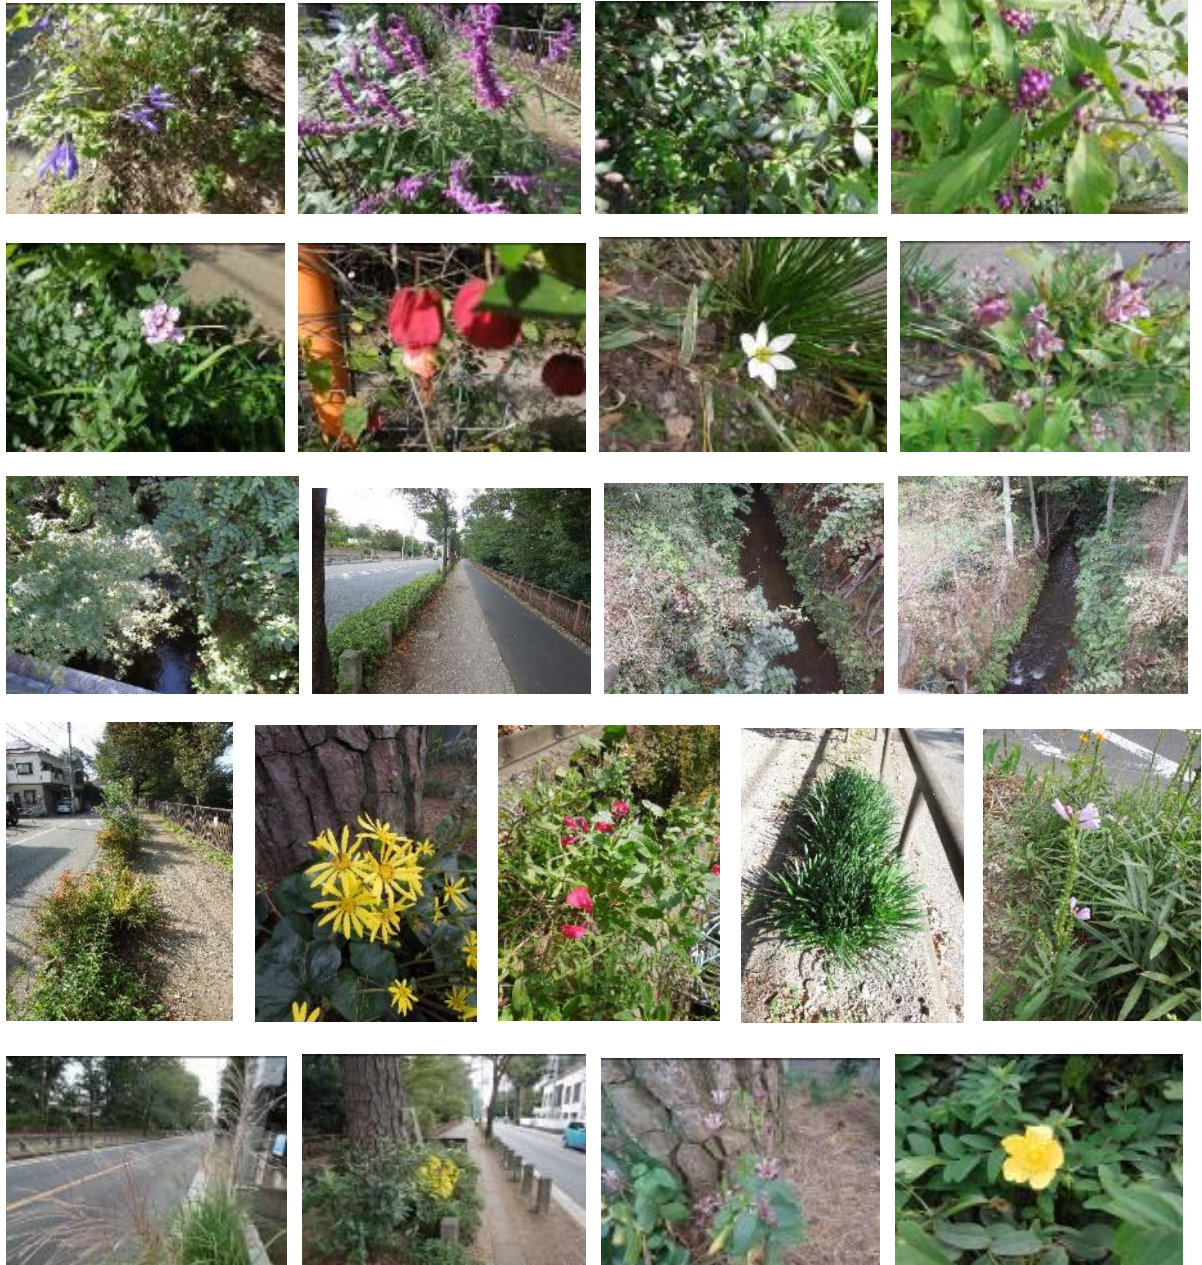

1、全体

上水の北側も南側も柵内の下草が綺麗に刈られて明るく清々しい景色となっていた。柵内の若木達も喜んでいるように見えた。感謝！

小金井橋南側

貫井橋南側

貫井橋~茜屋橋

茜屋橋南側

茜屋橋北側

貫井橋北側

KS20

KS13根元付近

KS16生き生き枝葉

3、緑道

海岸寺